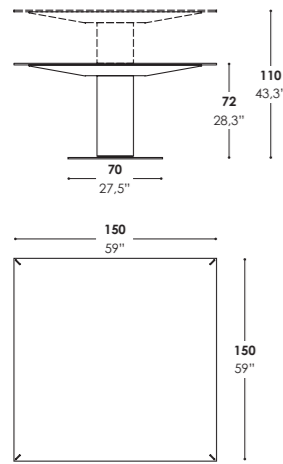

TOP FLIGHT ELEVABLE **Jmm**
jose martinez-medina

Mesa de trabajo en equipo.

Una mesa con luz de posición, elevación electrónica de altura y luz de referencia para las proyecciones audiovisuales. Que te avisa si la sala está libre y es capaz de sentar hasta a 8 personas. La mesa inteligente Top Flight de JMM, con diseño de José Martínez-Medina, con casi 2,5 m2, está hecha para trabajar en equipo.

Dimensiones (Standard):
-FLE.150: 150 x 150 x h110

Co-working table.

A table with position light, electronic height elevation and reference light for audiovisual projections. It notifies you if the room is free and is capable of seating up to 8 people. The Top Flight smart table by JMM, designed by José Martínez-Medina, with almost 2,5 m2, is meant for teamwork.

Dimensions (Standard):
-FLE.150: 150 x 150 x h110