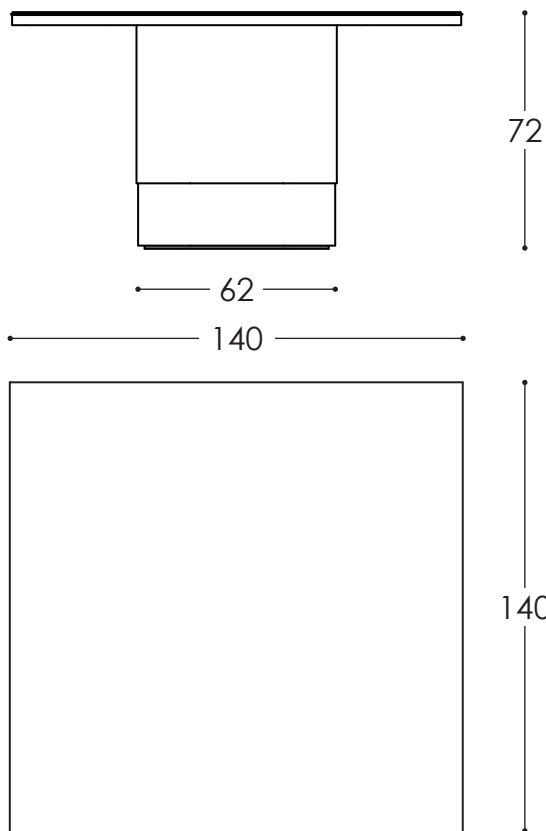

H U D S O N **Jmm**
jose martinez-medina

MESA de reuniones HUDSON.

Una combinación de materiales extraordinarios para una familia de mesas majestuosas.

La mesa Hudson, con una altura de 72 cm, se presenta con la tapa y base de madera natural de roble.

Tapa de forma cuadrada, base inferior en madera natural en combinación con una banda de acero inox. color.

Acabados

Tapa, en madera.

Banda perimetral en acabado madera.

Base, en acabado madera.

Dimensiones (Standard):

HUDSON.140 140x140x h72 cm / 55x55x h 28,3 in

HUDSON MEETING TABLE

A combination of extraordinary materials for a family of majestic tables.

The Hudson table, with a height of 72 cm, is presented with a natural oak wood top and base.