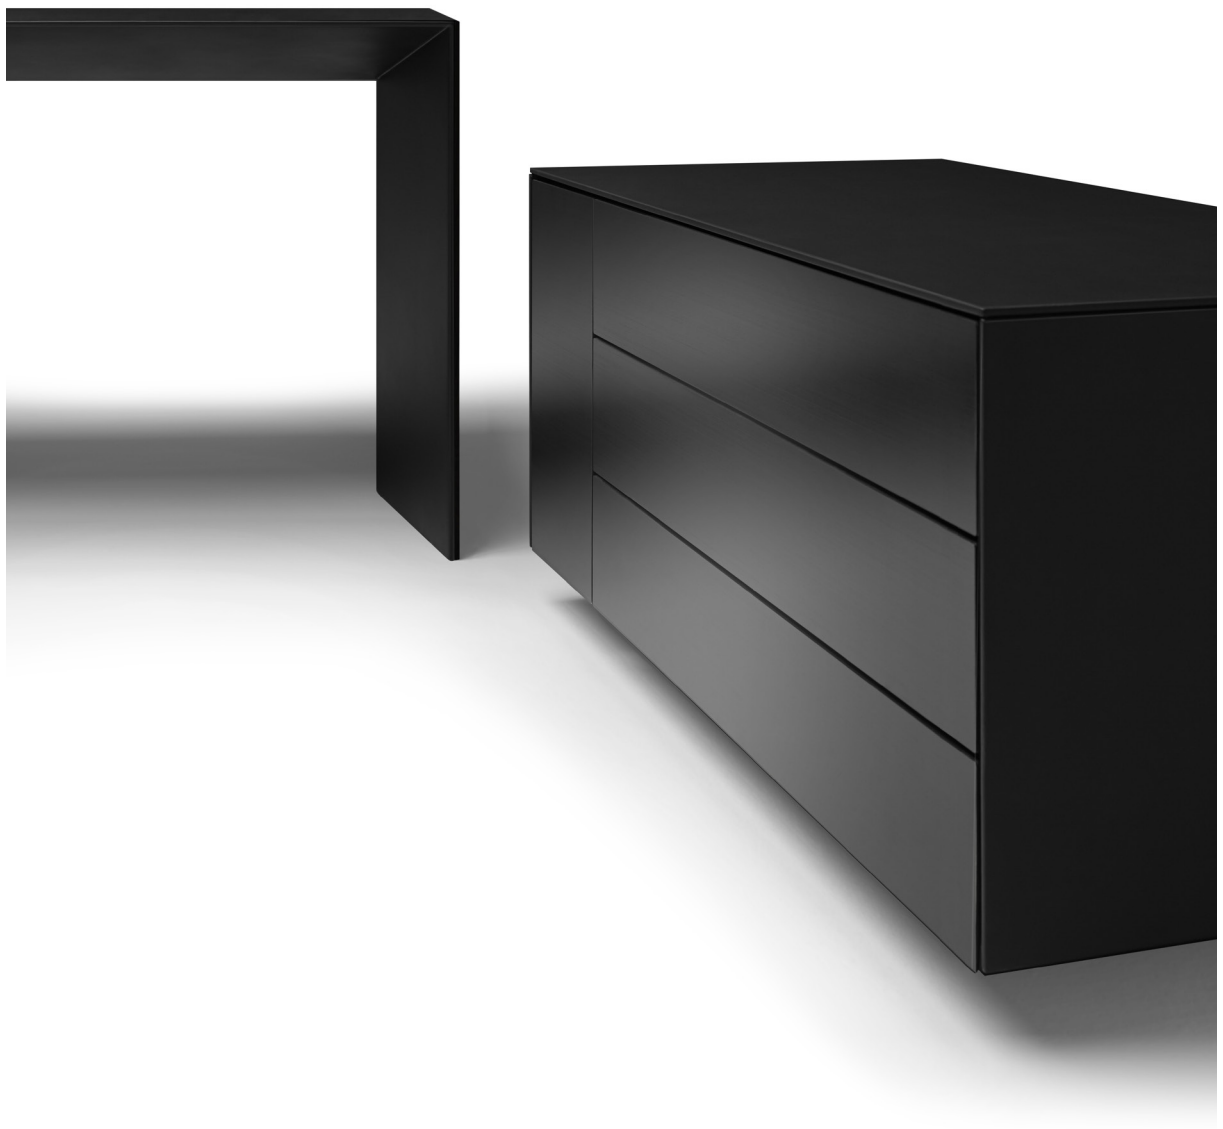

A X **Jmm**  
jose martinez-medina

AX

Cajonera de tres cajones y puerta, con ruedas ocultas. Sistema de apertura push en cajones.

Acabados

Envoltente, tapizado en Piel-Tech. Frente y trasera, acero inox color negro.

AX

Three-drawer and one-door unit with hidden castors. With hidden lock. Push opening system in drawers.

Finishes

Unit in Tech-Leather. Front & back in color Stainless Steel.