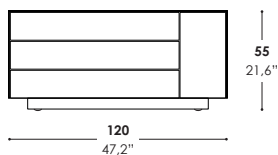

A X **Jmm**  
jose martinez-medina

AX

Cajonera de tres cajones y puerta, con ruedas ocultas. Sistema de apertura push en cajones.

Acabados

Envoltente, tapizado en Piel-Tech. Frente y trasera, acero inox color negro.